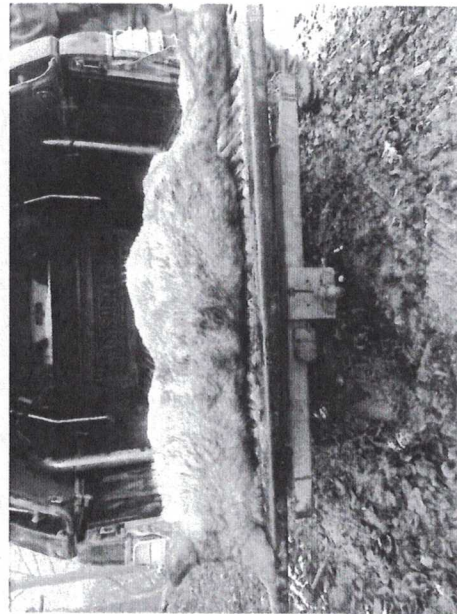

18. 12. 2020 DLHÉ POLE - ZÁSTREL VLKA (♀)