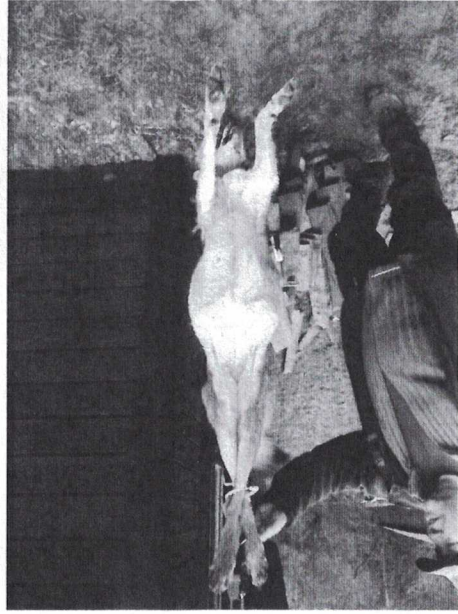

18. 12. 2020 DLHÉ POLE - ZÁSTREL VLKA (♀)